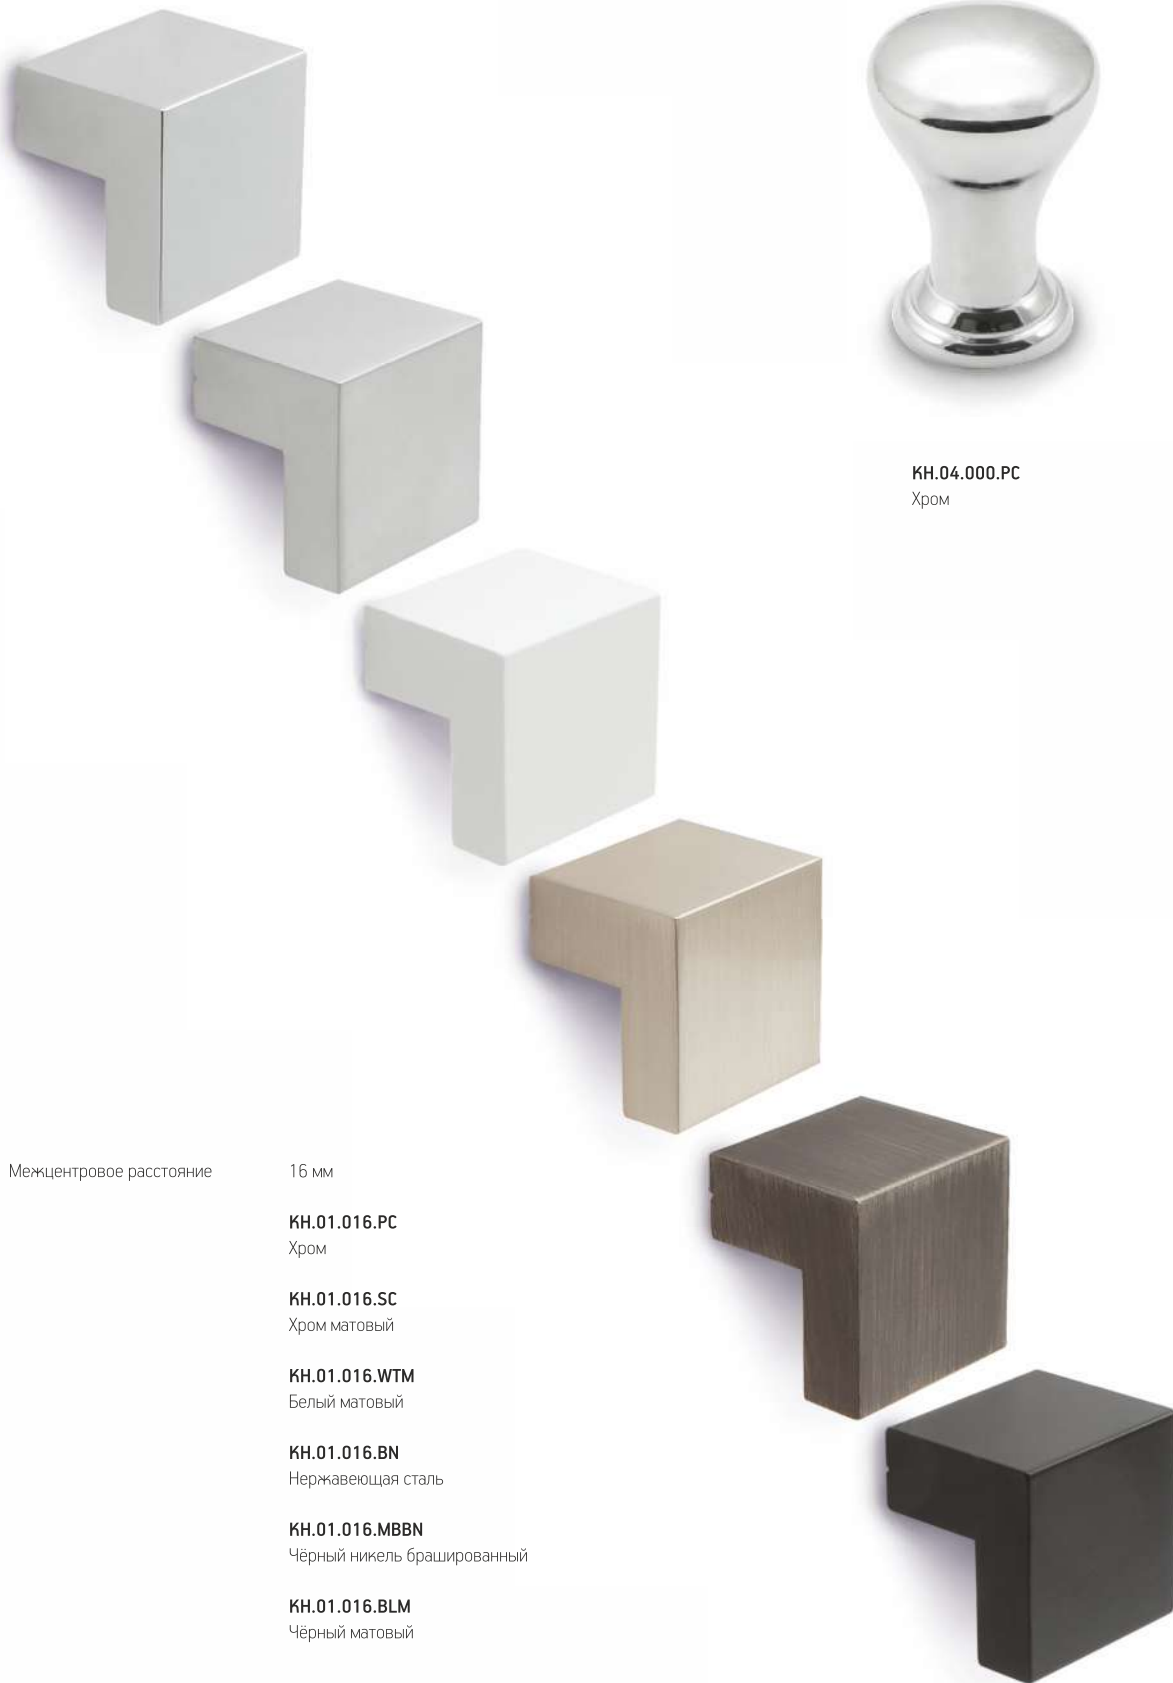

Межцентровое расстояние 192 мм

BH.84.192.CRCL
Хром / Пластик прозрачный

Ручка-кнопка

KH.85.000.CRCL
Хром / Пластик прозрачный

Ручка-кнопка

**КН.04.000.РС**

Хром

Межцентровое расстояние