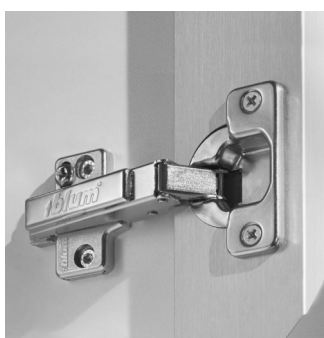

КАТАЛОГ 2021-2022

Профессиональные решения
для мебели