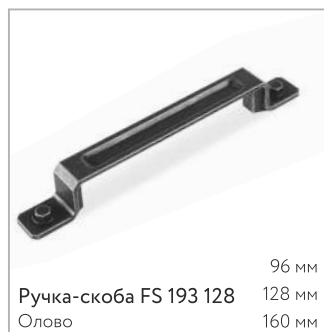

Хром, хром матовый, бронза, золото, никель матовый, черный

* Цвет в ассортименте