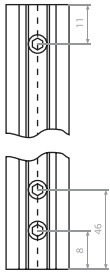

Ручка квадрат

Ручка асимметричная эконом

Ручка асимметричная

Направляющая верхняя двойная

Направляющая нижняя двойная

Присадка отверстий
для горизонтов
АВД-3765

Замок мебельный Vento с планкой (никель, хром)