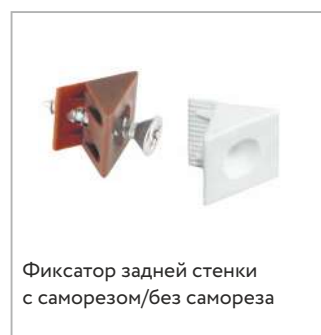

Уголок Grandis 20x20/25x25
(цвета в ассортименте)

Навес простой

Навес большой (4 отверстия)

Навес «Бабочка»

Навес угловой регулируемый
с винтом

Навес регулируемый левый/
правый (белый, коричневый)

Навес регулируемый усилен-
ный левый/правый с заглушкой