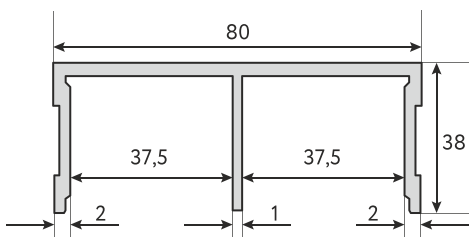

Ручка квадрат

Ручка асимметричная эконом

Ручка асимметричная

Направляющая верхняя двойная

Направляющая нижняя двойная

Присадка отверстий
для горизонтов
АВД-3765

Замок мебельный Vento с планкой (никель, хром)