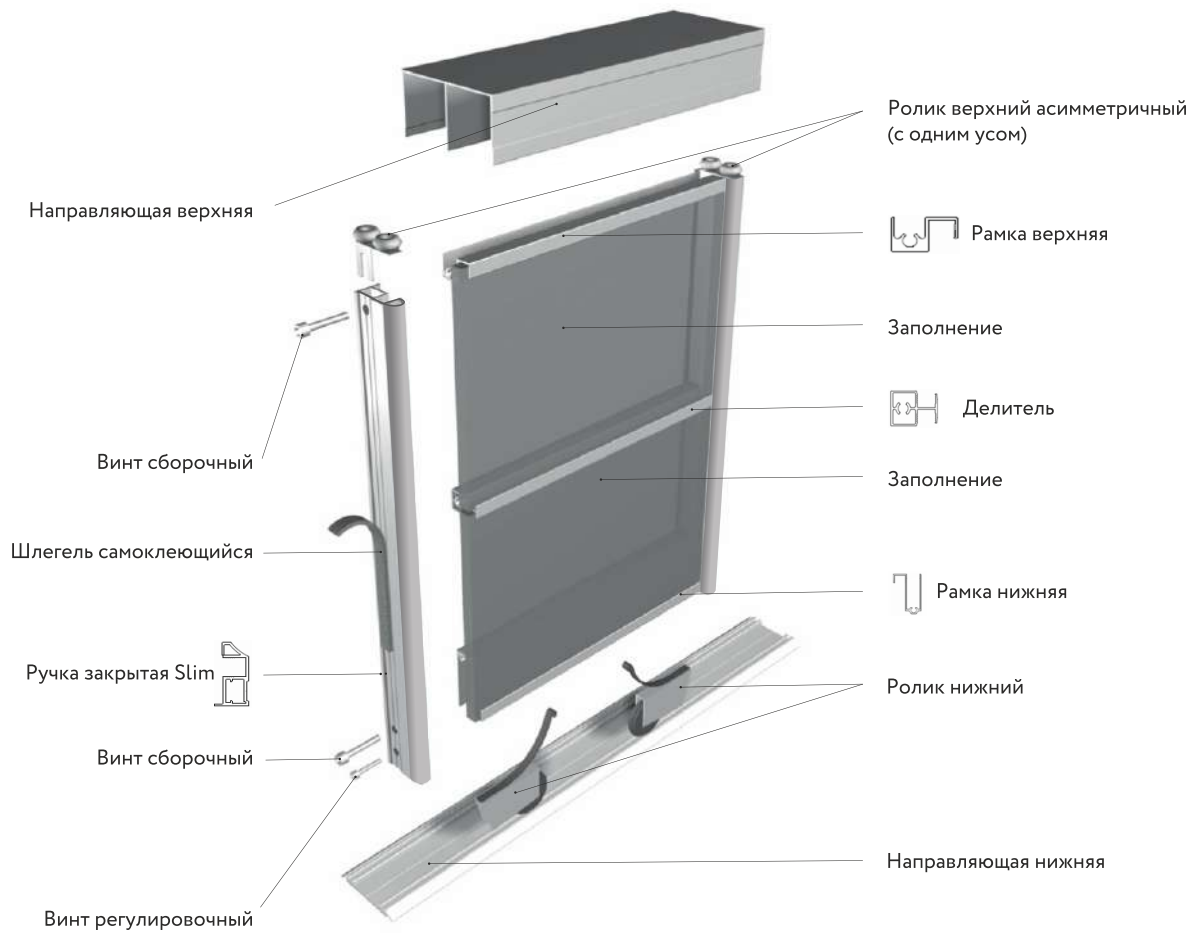

Ручка квадрат

Ручка асимметричная эконом

Ручка асимметричная

Направляющая верхняя двойная

Направляющая нижняя двойная

Присадка отверстий
для горизонтов
АВД-3765

Замок мебельный Vento с планкой (никель, хром)