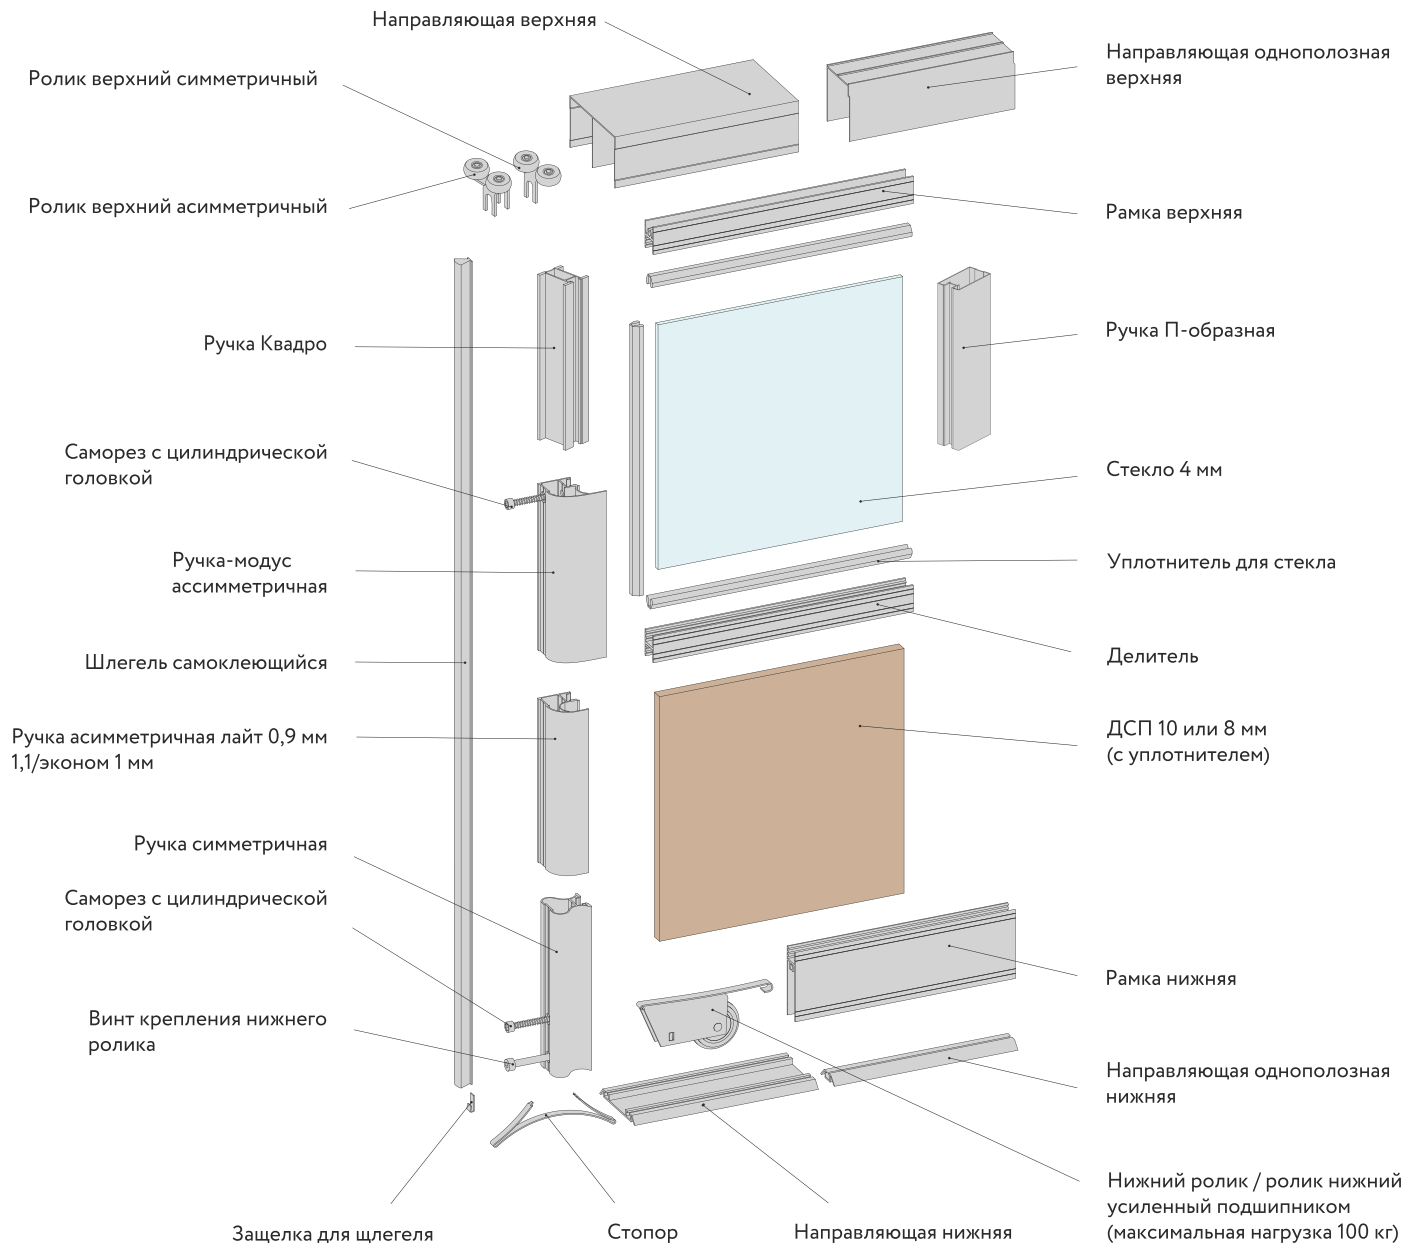

Механизм трансформации 36°/45°/68°

Механизм трансформации шкаф-кровать

Механизм стол-кровать

Серебро

Золото

Шампань

Коньяк

Бетон серый